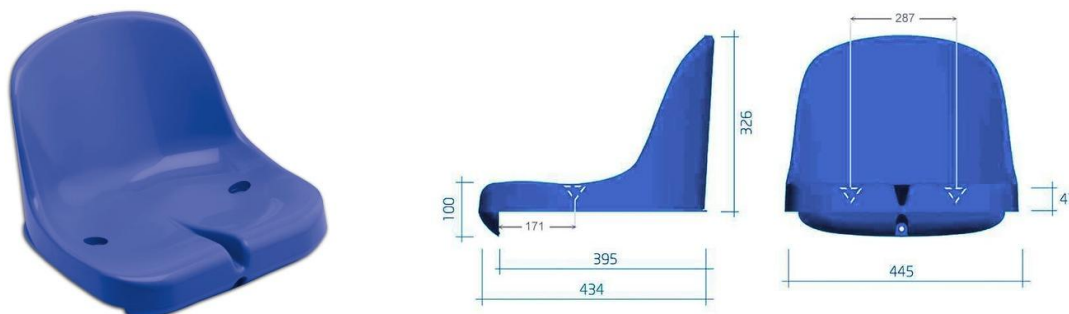

### Tribünensitz Sitzschale 'Elegance' RAL 5002 dunkelblau

Art.-Nr. 47935
----------------

Das Elegance Modell ist ein ergonomischer Sitz mit hoher Rückenlehne und wurde entwickelt um Zuschauern maximalen Komfort gemäß Empfehlung der Standardnormen der FIFA und UEFA bei Sportveranstaltungen zu bieten.

<b>Abmessungen:</b>	326 x 445 x 434 mm
<b>Material:</b>	spritzgefärbtes Polypropylen UV- und temperaturbeständig
<b>Gewicht:</b>	1,85 kg
<b>Feuerbeständigkeit:</b>	flammhemmend Schwer entflammbare Ausführung gemäß DIN 4102 B1 <b><u>auf Anfrage</u></b>
<b>Vandalismus:</b>	geprüft gemäß der Norm BS EN 12727:2000 Test Level 4 Vandalismussichere Befestigungspunkte
<b>Entwässerung:</b>	mit Wasserablauf
<b>Montage:</b>	3-fach Verschraubung auf Betonstufen oder auf Unterkonstruktionen
<b>Farben:</b>	standardmäßig in 10 verschiedenen RAL-Farben erhältlich (weitere auf Anfrage)
<b>Nummerierung:</b>	Fläche für Nummerierung oben auf der Rückenlehne Nummerierungen auf Anfrage erhältlich