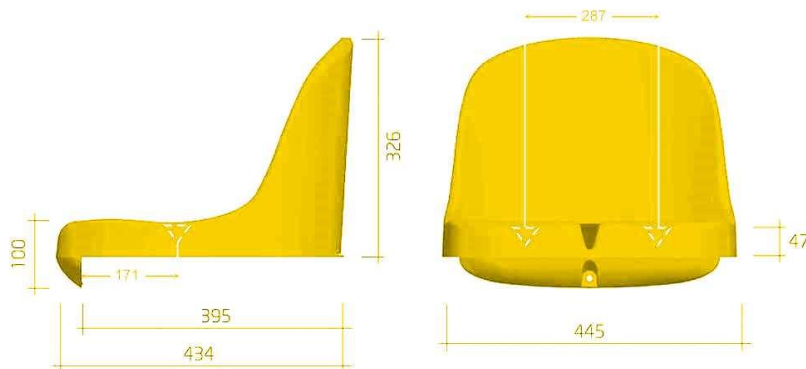

### Tribünensitz Sitzschale 'Elegance' RAL 1018 gelb

Art.-Nr. 47950
----------------

Das Elegance Modell ist ein ergonomischer Sitz mit hoher Rückenlehne und wurde entwickelt um Zuschauern maximalen Komfort gemäß Empfehlung der Standardnormen der FIFA und UEFA bei Sportveranstaltungen zu bieten.

<b>Abmessungen:</b>	326 x 445 x 434 mm
<b>Material:</b>	spritzgefärbtes Polypropylen UV- und temperaturbeständig
<b>Gewicht:</b>	1,85 kg
<b>Feuerbeständigkeit:</b>	flammhemmend Schwer entflammbare Ausführung gemäß DIN 4102 B1 <b>auf Anfrage</b>
<b>Vandalismus:</b>	geprüft gemäß der Norm BS EN 12727:2000 Test Level 4 Vandalismussichere Befestigungspunkte
<b>Entwässerung:</b>	mit Wasserablauf
<b>Montage:</b>	3-fach Verschraubung auf Betonstufen oder auf Unterkonstruktionen
<b>Farben:</b>	RAL 1018 gelb standardmäßig in 10 verschiedenen RAL-Farben erhältlich (weitere auf Anfrage)
<b>Nummerierung:</b>	Fläche für Nummerierung oben auf der Rückenlehne Nummerierungen auf Anfrage erhältlich