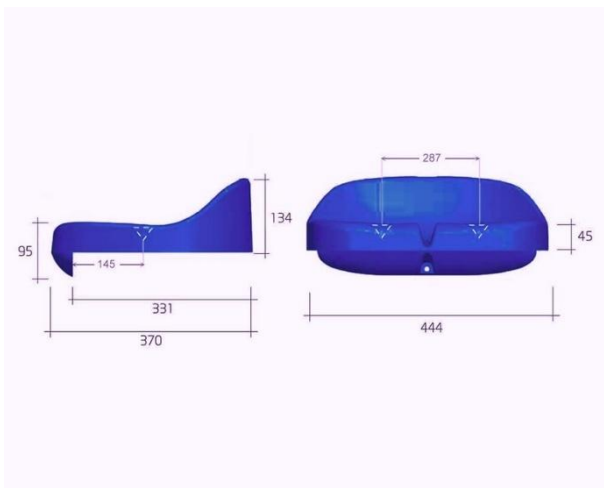

Tribünensitz Sitzschale 'Compact' RAL 5002 dunkelblau

Art.-Nr. 47835

Das Compact Modell ist ein ergonomischer Sitz ohne Rückenlehne und bietet Zuschauern trotz seiner kompakten Form jede Menge Komfort bei Sportveranstaltungen. Er wurde gemäß Empfehlung der Standardnormen der FIFA und UEFA entwickelt.

Abmessungen:	134 x 444 x 370 mm
Material:	spritzgefärbtes Polypropylen UV- und temperaturbeständig
Gewicht:	0,81 kg
Feuerbeständigkeit:	flammhemmend Schwer entflammbare Ausführung gemäß DIN 4102 B1 <u>auf Anfrage</u>
Vandalismus:	geprüft gemäß der Norm BS EN 12727:2000 Test Level 4 Vandalismussichere Befestigungspunkte
Entwässerung:	mit Wasserablauf
Montage:	3-fach Verschraubung auf Betonstufen oder auf Unterkonstruktionen
Farben:	RAL 7001 grau standardmäßig in 10 verschiedenen RAL-Farben erhältlich (weitere auf Anfrage)
Nummerierung:	Fläche für Nummerierung oben auf der Rückenlehne Nummerierungen auf Anfrage erhältlich