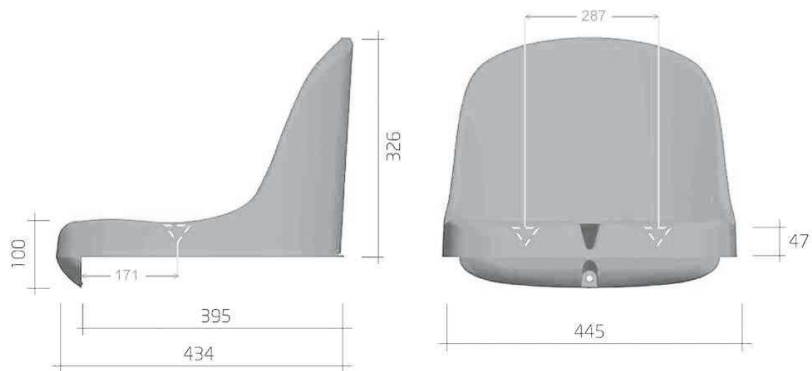

Tribünensitz Sitzschale 'Elegance' RAL 7001 grau

Art.-Nr. 47970

Das Elegance Modell ist ein ergonomischer Sitz mit hoher Rückenlehne und wurde entwickelt um Zuschauern maximalen Komfort gemäß Empfehlung der Standardnormen der FIFA und UEFA bei Sportveranstaltungen zu bieten.

Abmessungen: 326 x 445 x 434 mm

Material: spritzgefärbtes Polypropylen
UV- und temperaturbeständig

Gewicht: 1,85 kg

Feuerbeständigkeit: flammhemmend
Schwer entflammbare Ausführung gemäß DIN 4102 B1 **auf Anfrage**